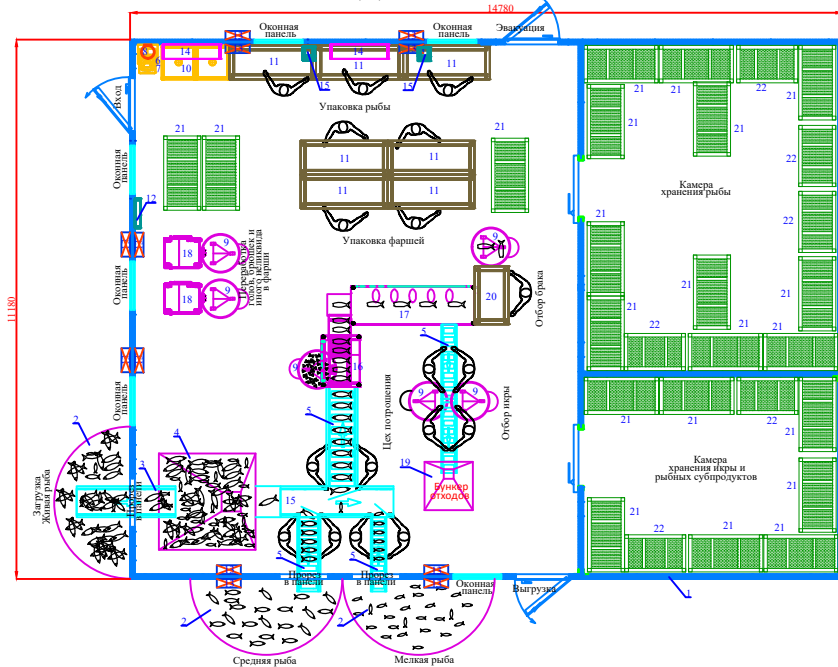

Производительность до 2400 шт/час

Дополнительно возможно комплектовать АБК